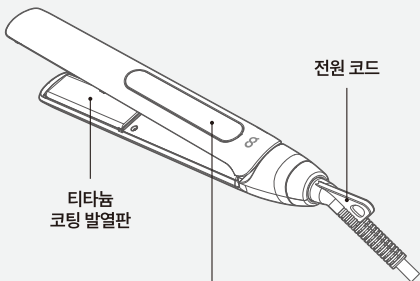

DAILY 고데기

DAILY STRAIGHTENER

오아 제품을 구매해 주셔서 감사합니다.

본 사용설명서를 충분히 숙지 후 제품을 사용하시고, 찾기 쉬운 곳에 보관하십시오.

제품 구성

본품

사용설명서

제품 명칭