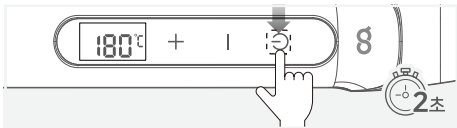

04 전원 끄기 (약 2초)

- 본 제품 사용 후 잠금 모드를 해제한 후, 전원 버튼(⏻)을 약 2초간 눌러 전원을 차단하십시오.
- 잠금 모드로 설정된 상태에서 온도 변경을 원하시는 경우, 잠금모드를 해제 후 온도를 변경하십시오.
- 전원 코드를 분리해도 고데기의 열이 식기까지는 다소 시간이 걸릴 수 있으니, 평평하고 건조한 곳에서 안전하게 식힌 후 보관하십시오.
- 본 제품은 60분 사용 후 자동 전원 차단 회로가 설계되어 있습니다.