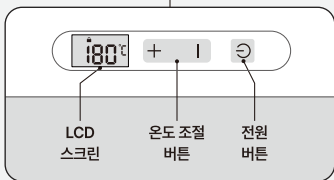

DAILY 고데기

DAILY STRAIGHTENER

오아 제품을 구매해 주셔서 감사합니다.

본 사용설명서를 충분히 숙지 후 제품을 사용하시고, 찾기 쉬운 곳에 보관하십시오.

제품 구성

본품

사용설명서

제품 명칭

터치스크린

사용 방법

* 본 제품 사용 시 발열판 및 발열판 외부가 피부에 닿지 않도록 주의하십시오.
화상의 위험이 있습니다.

01 전원 켜기 (약 2초)

- 본 제품을 사용하기 적합한 장소인지 확인하십시오.
- 본 제품에 전원을 연결한 후, 전원 버튼(⏻)을 약 2초간 눌러 전원을 켜십시오.

사용 방법

02

온도 조절