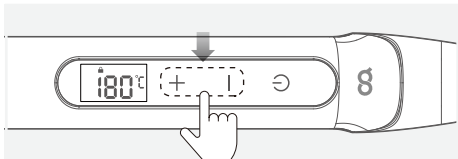

- 원하는 온도로 조절 시, 본 제품이 발열을 시작하며 약 3초 뒤 잠금 모드(🔒)로 변환됩니다.
- ※ 온도 수정 후 자동으로 잠금 모드(🔒)가 시작됩니다.
- ※ 온도 조절 범위는 80~230°C 입니다. 원하는 온도로 +, - 키를 눌러 조절하십시오.
- ※ 온도는 5°C 단위로 조절됩니다.
- 원하는 온도에 도달하면 본 제품을 이용해 원하는 스타일링을 하십시오.