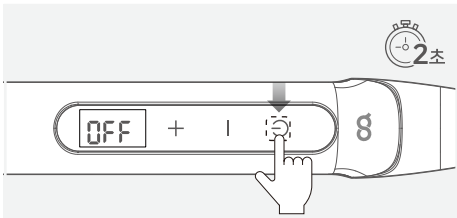

터치스크린

사용 방법

* 본 제품 사용 시 발열판 및 발열판 외부가 피부에 닿지 않도록 주의하십시오.
화상의 위험이 있습니다.

01 전원 켜기 (약 2초)

- 본 제품을 사용하기 적합한 장소인지 확인하십시오.
- 본 제품에 전원을 연결한 후, 전원 버튼(⏻)을 약 2초간 눌러 전원을 켜십시오.

사용 방법

02

온도 조절