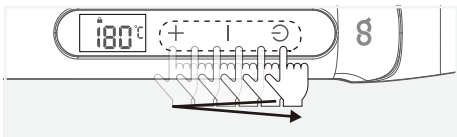

사용 방법

03 잠금모드 해제방법

- 잠금모드 해제는 아래와 같은 순서로 슬라이딩을 하십시오.
  ⏻ - - - + 순서로 슬라이드 후, 다시 반대로 + - - - ⏻ 순서로 슬라이딩 시 잠금모드가 해제됩니다.